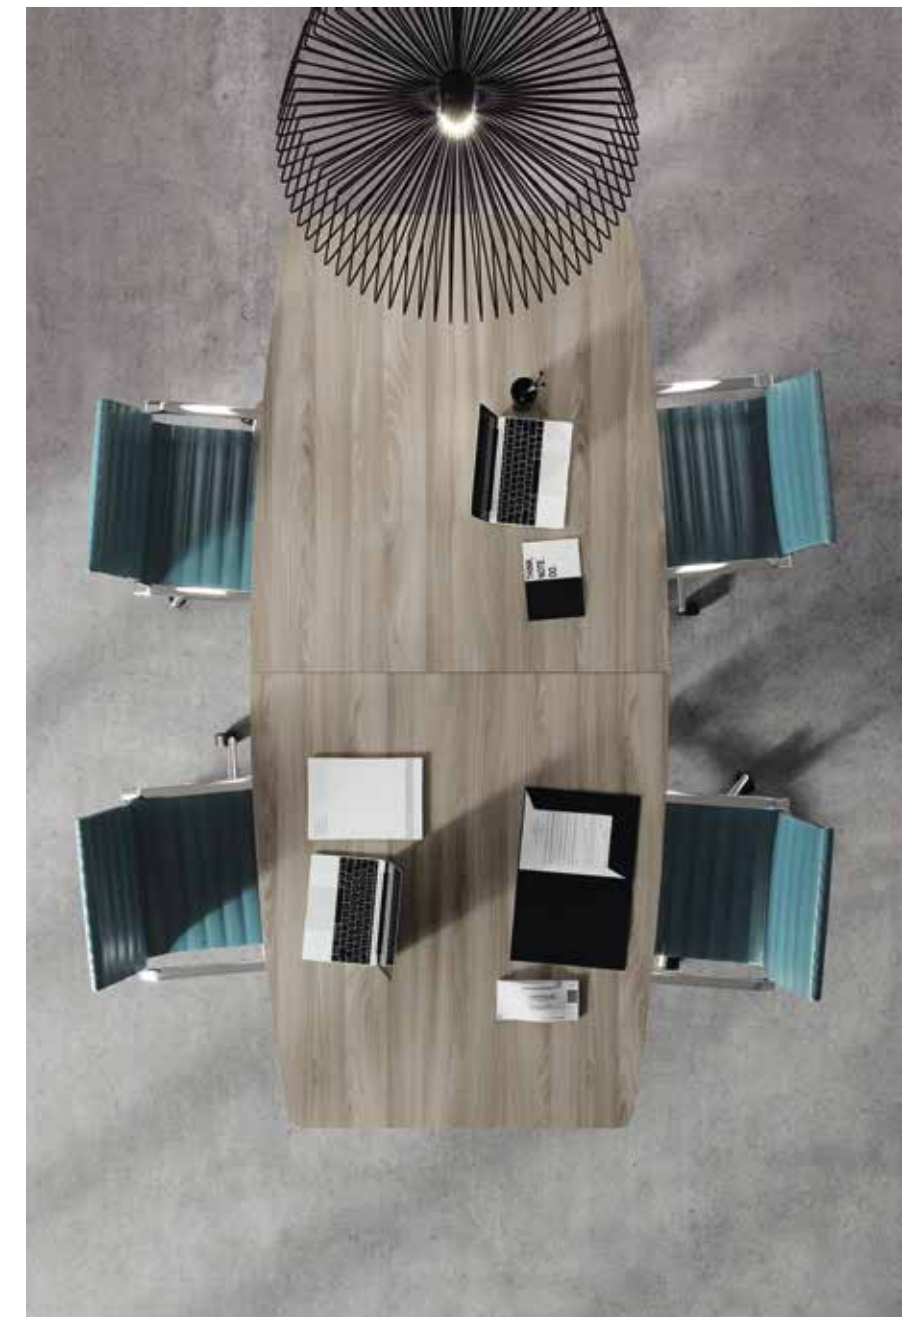

*particolare dall'alto del tavolo riunione con piano curvo
aerial view of the curved top conference table*